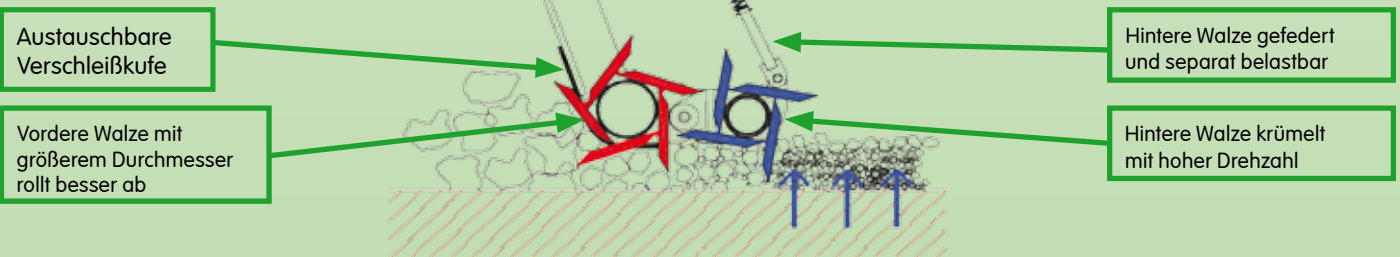

E|U|M
AGROTEC

Bodenbearbeitung für Profis
Made in Germany

Sterncracker S

**Der universell einsetzbare Nachläufer für alle
Grubber und Scheibeneggen**

Sterncracker S:

- Intensive Vermischung von Stroh und Boden für optimale Verrottung.
- Intensive Krümelung mit hoher Drehzahl.
- Schneller und gleichmäßiger Aufgang von Ausfallgetreide und Unkrautsamen.
- Legt loses Unkraut zum Verrocknen an der Bodenfläche ab.
- Basis-Walzensatz für EuM-Front-Sterncracker.
- Nachrüstung aller Fabrikate möglich.

Die Ausleger werden passend zum Grubber oder zur Scheibenege angefertigt.

Zum Lieferumfang gehören auch die Lochplatten zur Tiefeneinstellung sowie die Befestigungs- und Montagmaterialien.

Für kleinere Arbeitsbreiten bis 1,70 m gibt es den **Sterncracker SE** mit zwei gleich großen Walzen und einem einfacheren Rahmen. Er ist kompakt und gewichtsgünstig zum Einsatz im Wein- und Gartenbau sowie in anderen Sonderkulturen.

Der Doppelnutzen:

Das S- Kuppeldreieck (Zusatzrüstung) macht aus dem S ein Frontgerät, das bei der Saat vielseitig eingesetzt werden kann. Der Sterncracker S im Frontanbau spart nutzlose Frontgewichte und leistet wertvolle Vorarbeit bei der Saat.

Ein echter **Doppelnutzen!**

67 Zinken pro Meter krümeln, rückverfestigen den Boden und reinigen sich selbst durch Ineinandergreifen!

Technische Daten: ● = Serie ○ = auf Wunsch

Weitere Arbeitsbreiten auf Anfrage!